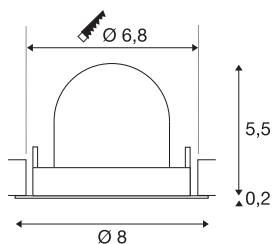

TECHNISCHE DATEN

Art. Nr.	1010041
Anzahl unterschiedliche Lichtauslässe	1
Dreh- oder Schwenkbar	drehbare Leiste und neigbar
IP Code	IP20
Montage	Einbau
Montagedetails	Decke
Sekundär Strom / Spannung	200 mA
Schutzklasse	III
Wattage	6.9 W
minimale Umgebungstemperatur	-20 °C
maximale Umgebungstemperatur	40 °C
Lumen	900 lm
Lichtfarbtemperatur	2700 Kelvin
Abstrahlwinkel	55 °
Farbe	weiss/schwarz
CRI	90
UGR ≤	25
Lebensdauer	50000 h
Risk Group	1
Höhe	5.7 cm
Durchmesser	8 cm
Nettogewicht	0.11 kg

Bruttogewicht	0.21 kg
Ausschnittsform	rund
Einbautiefe	8 cm
Einbaudurchmesser	6.8 cm
BIG WHITE Seite	45