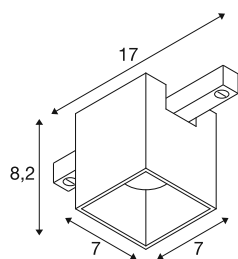

## DATI TECNICI

Articolo	1008970
Numero di diverse finestre	1
Codice IP	IP20
Dettagli di montaggio	Soffitto
Dimmerabile	Si
Tecnologia del dimmering	DALI 2
Tensione nominale primaria	48DC
Corrente / tensione secondaria	175 mA
Classe isolamento	III
Wattaggio	6.6 W
Temperatura ambiente minima	-20 °C
Temperatura ambiente massima	40 °C
Lumen	800 lm
Temperatura colore	2700 Kelvin
Angolo di emissione	36 °
Colore	nero/nero
CRI	90
UGR ≤	16
Durata	50000 h
Risk Group	1
Lunghezza	7 cm
Larghezza	7 cm

### Accessori

1009000	FIX-IT! Insetto decorativo squadrate bronzo
---------	---

Altezza	8.2 cm
Peso netto	0.25 kg
Peso lordo	0.28 kg
BIG WHITE pagina	503