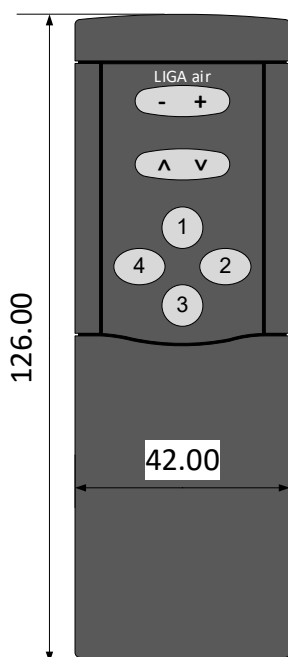

Die Fernbedienung verfügt über 2 AAA Batterien. Die Batteriebensdauer wird in der CASAMBI App visualisiert. Ebenso dient eine blaue LED in der Front zur Kontrolle!

Die Fernbedienung hat sehr kompakte Abmessungen von 126 x 42 x 17mm.

Masszeichnung:

Funktionen:

Taste	Funktion
-	Runter Dimmen
+	Hoch Dimmen
^	DYN weiss / warm weiss
v	DYN weiss / kalt weiss
1	Preset-Taste 1
2	Preset-Taste 2
3	Preset-Taste 3
4	Preset-Taste 4

Technische Daten: