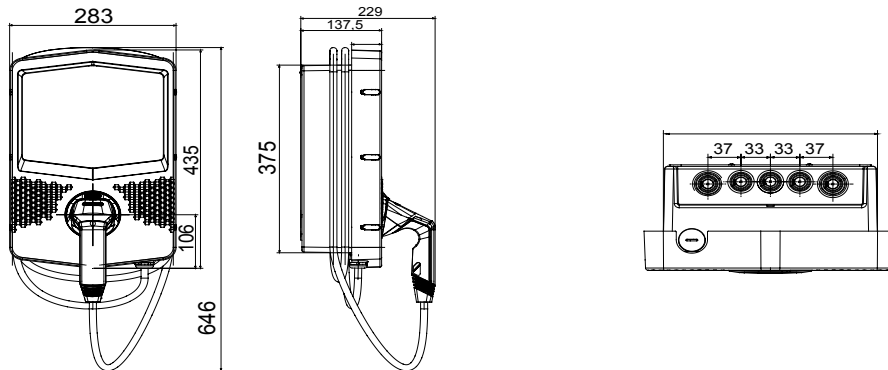

I-CON EVO-Wallboxen sind JOINON-Lösungen, die für die Integration in private und nicht-öffentliche Bereiche gemäß der internationalen Norm IEC 61851-1, Ausgabe 3, entwickelt wurden. Sie zeichnen sich durch ein elegantes und kompaktes Design sowie eine spezielle „Einhand-Ladefunktion“ aus. Gleichzeitig sorgen eine vandalismussichere Steckdose und die Schutzart IP55 in Kombination mit einer IK11-zertifizierten mechanischen Festigkeit für sichere und zuverlässige Lösungen. Darüber hinaus bieten I-CON EVO-Wallboxen vollständige Konnektivität zur Unterstützung der zugehörigen JOINON EVO-App für eine vollständige und einfache Steuerung des Ladevorgangs, eine intelligente Verwaltung der Lasten und der von Photovoltaikmodulen erzeugten zusätzlichen Energie (auch im Master/Slave-Modus) sowie mehrere Installationsoptionen: Wandmontage, Unterputzmontage oder Bodenmontage.

Art der Aufladung	Mode 3	Ladesteckdosen	Typ 2
Steckertyp	mobiler Steckverbinder Typ 2	Kabellänge (falls vorhanden)	5 m
Elektrische und mechanische Eigenschaften			
Klemmleisten	5 x 16 mm ²	Bemessungsspannung	400 V
Maximaler Gesamtstrom	32 A	Leistung max.	22 kW
Schutz der Benutzer	Gleichstromleck 6 mA	Zähler	Meter MID
Installation	Wand / Einbau / Boden	Material	Postindustrielles recyceltes Material
Schutzart	IP55	Schlagfestigkeit	IK11
Betriebstemperatur	Von -25°C bis +55°C		
Funktionelle Eigenschaften			
Verbindung	Wifi+Ethernet	Kommunikation	OCPP 1.6J
Lastmanagement	DLM/PV BOOST	Ladefreigabe	RFID oder APP
Interface	LED	Master/Slave	Ja
"Over-the-air" Updates	Ja	Konfigurierbarer Eingang Fernsteuerung	Ja
Lokale Richtlinien	-	-	-
Zubehör			
Stromwandler-Kit für DLM Lastmanagement Dreiphasig/ GWD6809+GWD6821+T.A. (GWD96441+GWD96447) über 100A		Einseitige Bodensäule	GWJ8102
Unterputz-Dose	GWJ8101	Doppelseitige Bodenauflage	GWJ8103
Schutzhülle	-	RFID Karte	GWJ8002
4G Modem Kits	GWJ8111		

Abmessungen

40

Technische Symbole

IP

IP55

IK

IK11

Normen / Richtlinien