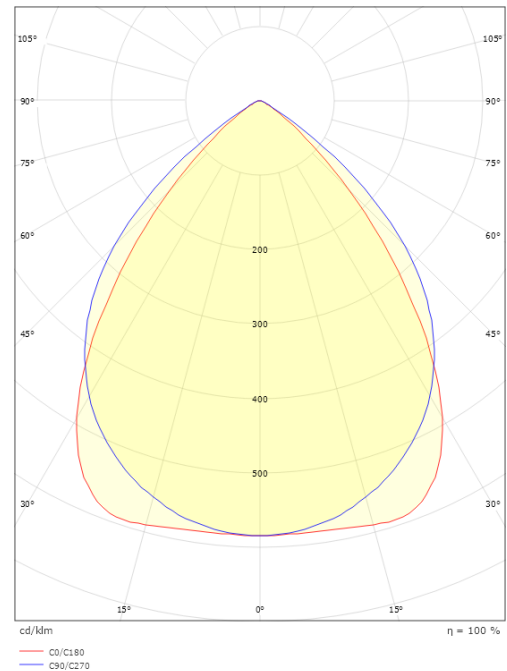

EcoLine Office 1500 Weiss 4510lm 3000K Ra>80 Nicht dimmbar

Artikelnummer: 8246090533
EAN: 5703821176200

Elektrisch

System wattage: 35W
Spannung: 220-240V
Max. Leuchten pro Leitungsschutzschalter: B10: 16, B16: 26, C10: 27, C16: 44
PE Ableitstrom (mA): 0.54

Lichttechnik

Leuchtmittel: LED
Lichtstrom (lm): 4510lm
Lichtausbeute: 129 lm/W
Lichtfarbe: 3000K
Farbwiedergabeindex: Ra>80
MacAdams Faktor: SDCM: 3
Lebensdauer: L80/B10>50.000
Lichtverteilung: Direkt
Optik: Double parabolic louvre, satin matt

Steuerung/Dimmen

Typ: Nicht dimmbar

Schutzklasse

Schutzklasse: Klasse I
IP Klasse: IP20

Richtlinien

Lichtquelle mit Energieeffizienzklasse: C
Breeam: Erfüllt HEA 01 für flickerfreie Beleuchtung

Materialien und Ausführung

Gehäuse: Stahlblech
Werkstoff der Abdeckung: Aluminium

Montage/Anschluss

Montage: Abgedelt oder Anbau, Innen
Modul: 1500
Anschluss: Anschlussbox

Größe

Länge (mm) L: 1500
Breite (mm) W: 142
Höhe (mm) H: 63
Gewicht (kg) brutto/netto: 7.7 / 7.5

Verpackung

Verpackungsmaße (mm): 1515 x 146 x 68

5 7 0 3 8 2 1 1 7 6 2 0 0