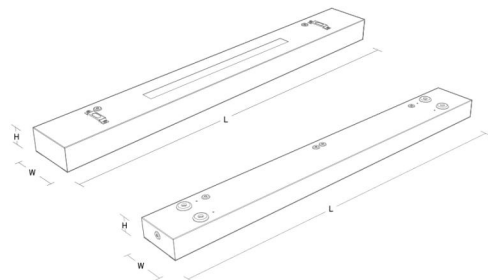

Gehäuse: Stahlblech
 Werkstoff der Abdeckung: Aluminium

Montage/Anschluss

Montage: Abgedelt oder Anbau, Innen
 Modul: 1500
 Anschluss: Anschlussbox

Größe

Länge (mm) L: 1500
 Breite (mm) W: 142
 Höhe (mm) H: 63
 Gewicht (kg) brutto/netto: 7.7 / 7.5

Verpackung

Verpackungsmaße (mm): 1515 x 146 x 68

5 7 0 3 8 2 1 1 7 6 2 0 0