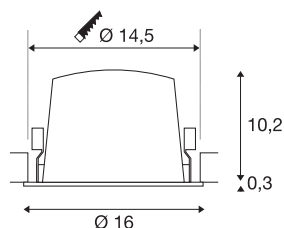

## DATI TECNICI

Articolo	1009935
Numero di diverse finestre	1
Codice IP	IP20
Montaggio	Incasso
Dettagli di montaggio	Soffitto
Corrente / tensione secondaria	700 mA
Classe isolamento	III
Wattaggio	24 W
Temperatura ambiente minima	-20 °C
Temperatura ambiente massima	40 °C
Lumen	3500 lm
Temperatura colore	2700 Kelvin
Angolo di emissione	55 °
Colore	bianco/cromo
CRI	90
UGR ≤	22
Durata	50000 h
Risk Group	1
Altezza	10.5 cm
Diametro	16 cm
Peso netto	0.7 kg
Peso lordo	0.75 kg

Forma dello scasso	circa
Profondità d'incasso	10.5 cm
Diametro d'incasso	14.5 cm