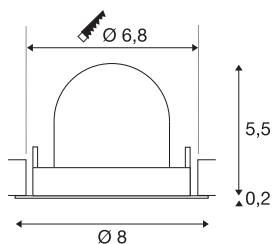

### DATI TECNICI

Articolo	1010077
Numero di diverse finestre	1
Girevole od orientabile	barra girevole e inclinabile
Codice IP	IP20
Montaggio	Incasso
Dettagli di montaggio	Soffitto
Corrente / tensione secondaria	200 mA
Classe isolamento	III
Wattaggio	6.9 W
Temperatura ambiente minima	-20 °C
Temperatura ambiente massima	40 °C
Lumen	1000 lm
Temperatura colore	4000 Kelvin
Angolo di emissione	55 °
Colore	bianco/nero
CRI	90
UGR ≤	25
Durata	50000 h
Risk Group	1
Altezza	5.7 cm
Diametro	8 cm
Peso netto	0.11 kg

Peso lordo	0.21 kg
Forma dello scasso	circa
Profondità d'incasso	8 cm
Diametro d'incasso	6.8 cm
BIG WHITE pagina	45