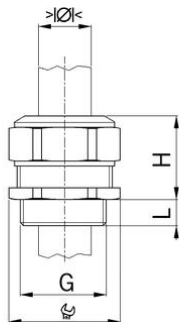

Premistoppa AGRO Progress® sintetico GFK a sicurezza aumentata Ex e II

Filetto di raccordo metrico

Tipo di ammissione: Progress GFK EX

- Nero RAL 9005
- Inserto di tenuta in un pezzo unico

Numero Ordine:	EX1540.32.210
E-No:	121761708
EAN:	7611614176314
Materiale	Poliammide rinforzato di fibre di vetro
Caratteristiche	senza alogeni
Guarnizione	TPE / NBR
Temperatura d'impiego	-20°C / +85°C
Classe di protezione	IP66 / IP68
Norma di prova	IEC EN 60079-0 / IEC EN 60079-7 / IEC EN 60079-31
Categoria 2G	II 2G Ex eb IIC Gb
Categoria 2D	II 2D Ex tb IIIc Db
Zona	Gas 1 e 2 / polvere 21 e 22
Certificato	SEV 15 ATEX 0152X
Certificato IECEx	IECEx SEV 15.0019X
Certificato CCC	CCC 2022322313004811
Filetto di raccordo (G)	M32x1.5
Area di serraggio min.	20.0 mm
Area di serraggio max.	21.0 mm
Grandezza chiave	41 mm
Misura (H)	35 mm
Lunghezza del filetto (L)	15 mm
Invio	25

3 = Materiale inserto di tenuta NBR