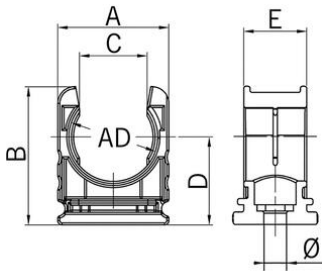

Porta tubi piccolo RQH

Porta tubi piccolo RQH

- Porta tubi RQH
- Nero

Numero Ordine:	5030.025.229
E-No:	126007529
EAN:	7611614169385
Materiale	Poliammide
Classe di protezione antincendio	V2 secondo UL 94
Caratteristiche	Nervatura all'interno per fissare il tubo
Applicazioni	Montaggio con vite centrale oppure da inserire in un profilo C
Temperatura d'impiego	-40°C / +120°C
Diametro esteriore	34.5 mm
Dimensione A	40.0 mm
Misura B	44.4 mm
Misura C	25.6 mm
Dimensione D	26.0 mm
Misura E	15.0 mm
Diametro	6.5 mm
Invio	25