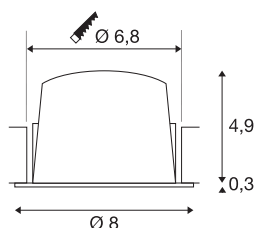

NUMINOS® S

incasso a plafone nero/cromo 2700 K 55°

Il sistema di lampade NUMINOS di SLV unisce tecnologia, design e funzionalità come nessun altro. La varietà di downlight e faretti permettono migliaia di combinazioni illuminotecniche. Anche con la lampada a incasso a soffitto NUMINOS® DL S, che offre il meglio della qualità in fatto di lavorazione e luce. Consente quindi un'illuminazione discreta, moderna e salvaspazio, che pone l'accento su oggetti o su tutto l'ambiente. Questa lampada a incasso da soffitto offre una potenza assorbita di 6,7 Watt, un'intensità luminosa di 1000 Lumen, una temperatura cromatica di 2700 Kelvin e un alto indice di resa cromatica di oltre 90. Il montaggio è un gioco da ragazzi. Siete pronti a lasciarvi conquistare dalla versatilità modulare di SLV?

DATI TECNICI

Articolo	1009441
Numero di diverse finestre	1
Codice IP	IP20
Montaggio	Incasso
Dettagli di montaggio	Soffitto
Corrente / tensione secondaria	200 mA
Classe isolamento	III
Wattaggio	6.7 W
Temperatura ambiente minima	-20 °C
Temperatura ambiente massima	40 °C
Lumen	1000 lm
Temperatura colore	2700 Kelvin
Angolo di emissione	55 °
Colore	nero/cromo
CRI	90
UGR ≤	22
Durata	50000 h
Risk Group	1
Altezza	5.2 cm
Diametro	8 cm
Peso netto	0.13 kg
Peso lordo	0.23 kg

Forma dello scasso	circa
Profondità d'incasso	8 cm
Diametro d'incasso	6.8 cm