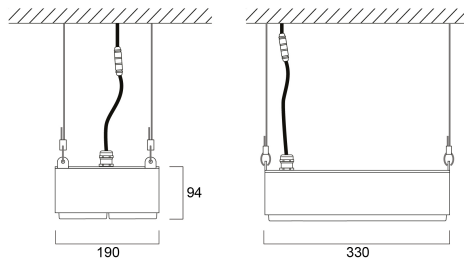

Atouts techniques

Dimensions (mm)

Photométrie

Distance [m]	Cone diameter [m]	Beam diameter [m]	Beam diameter [ft]	Illuminance [lx]
0.5	0.54 0.31	0.07	23.3"	6400
		E/C90	23.3"	1820
		E/C0	17.0"	2314
1.0	1.08 0.61	0.07	23.3"	1585
		E/C90	23.3"	459
		E/C0	17.0"	597
1.5	1.62 0.92	0.07	23.3"	609
		E/C90	23.3"	203
		E/C0	17.0"	259
2.0	2.15 1.22	0.07	23.3"	331
		E/C90	23.3"	119
		E/C0	17.0"	154
2.5	2.69 1.53	0.07	23.3"	210
		E/C90	23.3"	74
		E/C0	17.0"	95
3.0	3.23 1.83	0.07	23.3"	157
		E/C90	23.3"	53
		E/C0	17.0"	69

Distance [m] Cone diameter [m] Illuminance [lx]
 — C0 - C180 (Half beam angle: 24.9°)
 — C90 - C270 (Half beam angle: 56.6°)

KUBIXX 4000K 9KLM AISLE DALI

Code article 0062118

SYLVANIA

Données générales

Nom du produit	KUBIXX 4000K 9KLM AISLE DALI
Technologie	LED
Cap/Base	N/A
Housing	Steel
Montage	Suspended
Built in presence detector	NONE
Fixture rating	Enclosed
General application	Logistics & Industry
Operating temperature range (°C)	-40°C...+50°C
ETIM Class	EC001716
Warranty	5 ans

Durée de vie

Lifespan L70 B50	120000
Lifespan L80 B20	95000
Lifespan L90 B10	45000

KUBIXX 4000K 9KLM AISLE DALI

Code article 0062118

SYLVANIA

Données physiques

Housing colour	Grey
IP rating	IP65
IK rating	IK06
Diffuser material	PC Polycarbonate
Finition réflecteur	Not Applicable
Longueur (mm)	330
Largeur (mm)	190
Nominal Product Height (mm)	94
Poids (kg)	3.0

Emballage

Product EAN number	5410288621180
Longueur simple de l'emballage (cm)	48.0
Largeur simple de l'emballage (cm)	23.0
Packaging single depth (cm)	26.0
DUN14 (inner)	05410288621180
Units per outer package	1
Packaging outer length / height (cm)	48.0
Packaging outer width (cm)	23.0
Packaging outer depth (cm)	26.0