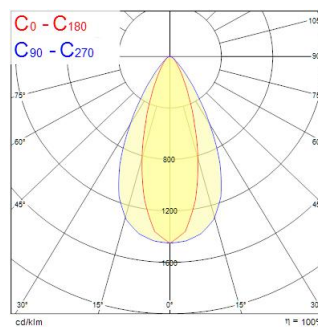

Atouts techniques

Dimensions (mm)

Photométrie

Distance [m]	Cone diameter [m]	Beam diameter [m]	Beam diameter [ft]	Illuminance [lx]
0.5	0.54 0.31	0.07	23.3"	6400
		E/C90	23.3"	1820
		E/C0	17.0"	2314
1.0	1.08 0.61	0.07	23.3"	1585
		E/C90	23.3"	459
		E/C0	17.0"	597
1.5	1.62 0.92	0.07	23.3"	609
		E/C90	23.3"	203
		E/C0	17.0"	259
2.0	2.15 1.22	0.07	23.3"	331
		E/C90	23.3"	119
		E/C0	17.0"	154
2.5	2.69 1.53	0.07	23.3"	210
		E/C90	23.3"	74
		E/C0	17.0"	95
3.0	3.23 1.83	0.07	23.3"	157
		E/C90	23.3"	53
		E/C0	17.0"	69

Distance [m] Cone diameter [m] Illuminance [lx]
 — C0 - C180 (Half beam angle: 24.9°)
 — C90 - C270 (Half beam angle: 56.6°)

KUBIXX 4000K 9KLM AISLE DALI

Code article 0062118

SYLVANIA

Données générales

Nom du produit	KUBIXX 4000K 9KLM AISLE DALI
Technologie	LED
Cap/Base	N/A
Housing	Steel
Montage	Suspended
Built in presence detector	NONE
Fixture rating	Enclosed
General application	Logistics & Industry
Operating temperature range (°C)	-40°C...+50°C
ETIM Class	EC001716
Warranty	5 ans

Données optiques

Fixture luminous flux (lm)	9400
Luminaire efficacy (lm/W)	173
Température de couleur (K)	4000
Couleur de lumière	Neutral White
IRC (Ra)	80
Glare control	< 21
Photobiological Risk Group	RG1