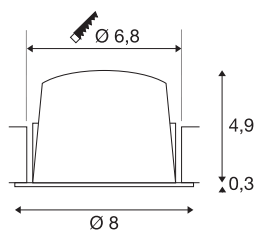

NUMINOS® S

incasso a plafone bianco/cromo 4000 K 55°

Design, tecnologia e funzionalità allo stato puro: NUMINOS è il sistema di lampade di SLV che unisce ogni aspetto. La varietà di downlight e faretto permettono migliaia di combinazioni illuminotecniche. Lo stesso vale per la lampada a incasso a soffitto NUMINOS® DL S, che offre il meglio della qualità in fatto di lavorazione e luce. Consente quindi un'illuminazione discreta, moderna e salvaspazio, che pone l'accento su oggetti o su tutto l'ambiente. Questa lampada a incasso da soffitto offre una potenza assorbita di 6,7 Watt, un'intensità luminosa di 1050 Lumen, una temperatura cromatica di 4000 Kelvin e un ottimo indice di resa cromatica di oltre 90. L'installazione è molto semplice, una mera formalità. Lasciatevi conquistare da NUMINOS di SLV – la sua versatilità modulare vi aspetta.

DATI TECNICI

Articolo	1009486
Numero di diverse finestre	1
Codice IP	IP20
Montaggio	Incasso
Dettagli di montaggio	Soffitto
Corrente / tensione secondaria	200 mA
Classe isolamento	III
Wattaggio	6.7 W
Temperatura ambiente minima	-20 °C
Temperatura ambiente massima	40 °C
Lumen	1050 lm
Temperatura colore	4000 Kelvin
Angolo di emissione	55 °
Colore	bianco/cromo
CRI	90
UGR ≤	22
Durata	50000 h
Risk Group	1
Altezza	5.2 cm
Diametro	8 cm
Peso netto	0.13 kg
Peso lordo	0.23 kg

Forma dello scasso	circa
Profondità d'incasso	8 cm
Diametro d'incasso	6.8 cm