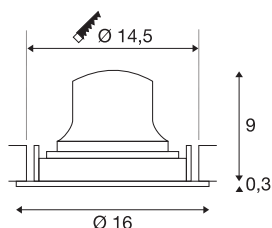

NUMINOS® MOVE L

incasso a plafone bianco/nero 4000 K 55°

Il sistema di lampade NUMINOS di SLV unisce tecnologia, design e funzionalità come nessun altro. La varietà di downlight e faretti permettono migliaia di combinazioni illuminotecniche. Fra questi vi è anche NUMINOS® MOVE DL L, una lampada a incasso da soffitto che offre il meglio della qualità in fatto di lavorazione e luce. Consente quindi un'illuminazione discreta, moderna e salvaspazio, che pone l'accento su oggetti o su tutto l'ambiente. Questa lampada a incasso da soffitto conquista grazie alla potenza assorbita di 17 Watt, l'intensità luminosa di 2700 Lumen, la temperatura cromatica di 4000 Kelvin e un indice di resa cromatica di 90. Il montaggio è un gioco da ragazzi. Siete pronti a lasciarvi conquistare dalla versatilità modulare di SLV?

DATI TECNICI

Articolo	1009861
Numero di diverse finestre	1
Girevole od orientabile	asta girevole e inclinabile
Codice IP	IP20
Montaggio	Incasso
Dettagli di montaggio	Soffitto
Corrente / tensione secondaria	500 mA
Classe isolamento	III
Wattaggio	17 W
Temperatura ambiente minima	-20 °C
Temperatura ambiente massima	40 °C
Lumen	2700 lm
Temperatura colore	4000 Kelvin
Angolo di emissione	55 °
Colore	bianco/nero
CRI	90
UGR ≤	22
Durata	50000 h
Risk Group	1
Altezza	9.3 cm
Diametro	16 cm
Peso netto	0.51 kg

Peso lordo	0.66 kg
Forma dello scasso	circa
Profondità d'incasso	10.5 cm
Diametro d'incasso	14.5 cm
BIG WHITE pagina	41