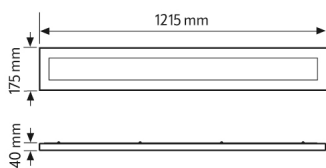

LENJA PDL WH

Artikelnummer

GTIN

4015120850783

Masszeichnung

Lichtverteilung

Ausführliche Produktbeschreibung

- Flache Pendelleuchten im pulverbeschichteten Metallgehäuse mit aus einem Stück gefertigter Front
- Farbtemperatur: 4000 K
- DALI-2-zertifizierte Treiber für energieeffiziente Lichtregelung
- Blindmodul 600mm und Endstück 100 mm mit jeweils integriertem DALI-2-Präsenzmelder PD-FLAT BMS als optionales Zubehör
- Lange LED-Lebensdauer von bis zu 100.000 h L80B50 bei 25 °C
- Homogene, blendfreie Ausleuchtung durch Backlight-Anordnung der LED
- Hochwertiger opaler, mikroprismatischer Diffusor aus PC-Kunststoff
- Bildschirmarbeitsplatztauglich durch $UGR \leq 19$
- Schutzart IP40 gegen Eindringen von Insekten
- Manuelles Verändern von Lichtfarbe und Helligkeit der Tunable-White-Leuchten per DALI-Taster von ESYLUX möglich
- Variante mit Notlichtmodul für Sicherheitsbeleuchtung mit langlebigem LiFePO4-Akku (3 h) und automatischem Selbsttest
- Drahtseil-Pendelset, Deckenbaldachin mit transparenter 5-poliger Anschlussleitung, Verbindungskupplung und Blindmodul 600 mm als optionales Zubehör