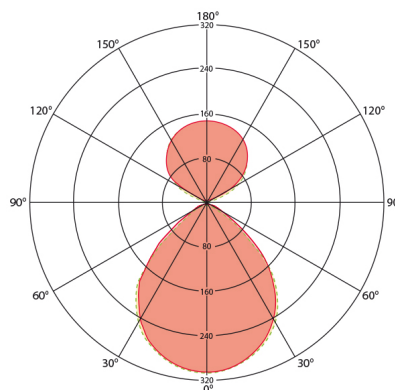

LENJA PDL WH

Artikelnummer

GTIN

4015120850783

Masszeichnung

Lichtverteilung

Ausführliche Produktbeschreibung

- Flache Pendelleuchten im pulverbeschichteten Metallgehäuse mit aus einem Stück gefertigter Front
- Farbtemperatur: 4000 K
- DALI-2-zertifizierte Treiber für energieeffiziente Lichtregelung
- Blindmodul 600mm und Endstück 100 mm mit jeweils integriertem DALI-2-Präsenzmelder PD-FLAT BMS als optionales Zubehör
- Lange LED-Lebensdauer von bis zu 100.000 h L80B50 bei 25 °C
- Homogene, blendfreie Ausleuchtung durch Backlight-Anordnung der LED
- Hochwertiger opaler, mikroprismatischer Diffusor aus PC-Kunststoff
- Bildschirmarbeitsplatztauglich durch $UGR \leq 19$
- Schutzart IP40 gegen Eindringen von Insekten
- Manuelles Verändern von Lichtfarbe und Helligkeit der Tunable-White-Leuchten per DALI-Taster von ESYLUX möglich
- Variante mit Notlichtmodul für Sicherheitsbeleuchtung mit langlebigem LiFePO4-Akku (3 h) und automatischem Selbsttest
- Drahtseil-Pendelset, Deckenbaldachin mit transparenter 5-poliger Anschlussleitung, Verbindungskupplung und Blindmodul 600 mm als optionales Zubehör