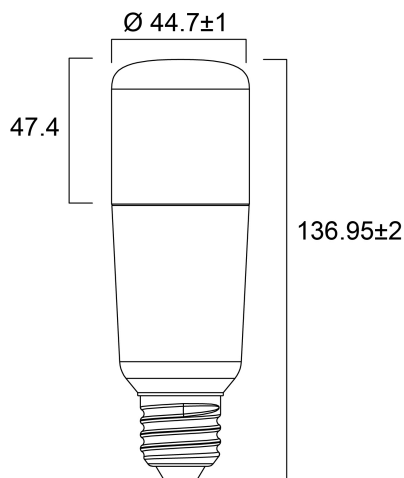

ToLEDo Stick V4 1100LM 865 E27

Codice n. 0029566

SYLVANIA

Una soluzione di illuminazione brillante e versatile per soggiorni, applique, plafoniere, lampade compatte e decorative. Sostituzione facile e veloce di lampade fluorescenti compatte, alogene o a incandescenza. Durata media nominale di 15.000 ore. Risparmio energetico dell'85% rispetto alle lampade a incandescenza. Durata superiore del 50% e consumo energetico inferiore del 45% rispetto alle lampade fluorescenti compatte integrate. Distribuzione della luce omnidirezionale. Non dimmerabile.

Dati tecnici

Dimensioni (mm)

Fotometrie

ToLEDo Stick V4 1100LM 865 E27

Codice n. 0029566

SYLVANIA

Dati generali

Nome prodotto	ToLEDo Stick V4 1100LM 865 E27
Tecnologia	LED
Potenza 50Hz (W)	10.0
Attacco lampada	E27
Classificazione dell'apparecchio	Aperto
Applicazione generale	Strutture alberghiere, Residenziale e Consumer
Intervallo temperatura di funzionamento	-20°C...+40°C
Temperatura ambiente Ta (°C)	25
Classe ETIM	EC001959
E-number Finlandia	4740972
Garanzia	3 anni

Dati vita utile

Vita utile nominale - L70 B50	15000
Vita media nominale (ore)	15000
Vita utile media (nominale)(ore)	15000

Dati dimensionali

Altezza nominale prodotto (mm)	137
Diametro prodotto (mm)	45
Peso (Kg)	0.072

ToLEDo Stick V4 1100LM 865 E27

Codice n. 0029566

SYLVANIA

Dati di imballo

Codice EAN prodotto	5410288295664
Lunghezza/altezza imballo singolo (cm)	5.3
Larghezza imballo singolo (cm)	5.3
Profondità imballo interno (cm) (singolo)	14.4
DUN14_2	15410288295661
Quantità per imballo esterno	6
Lunghezza/ Altezza imballo esterno (cm)	16.4
Packaging outer width (cm)	11.1
Profondità imballo esterno (cm)	15.8