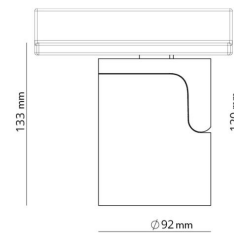

Matériaux et finition

Embase: Aluminium
Couleur: Noir (RAL 9004)
Matériau de la verrine: Verre

Montage/Connexion

Montage: Surface, Intérieur
Connexion: Rail ShopLine DALI (adaptateur inclus)

Dimensions

Hauteur (mm) H: 120
Diameter (mm) D: 92
Poids (kg) brutto/netto: 1.32 / 0.99

Emballage

Dimensions de l'emballage (mm): 267 x 102 x 176

cd/km
— C0/C180
— C90/C270

7 0 2 1 9 8 3 2 0 7 1 9 7