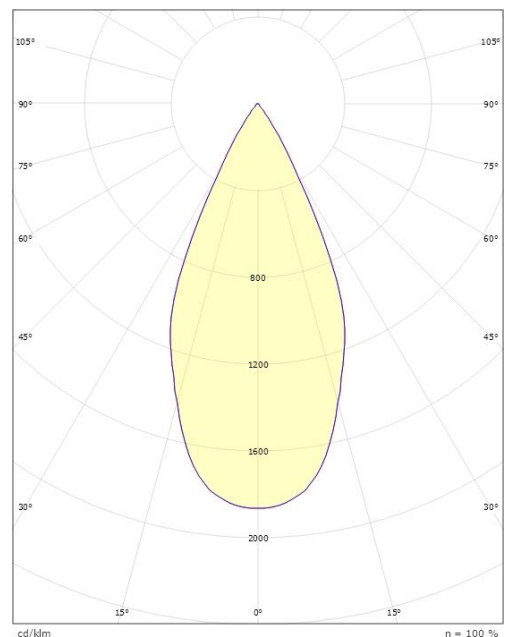

Matériaux et finition

Embase: Aluminium
Couleur: Noir (RAL 9004)
Matériau de la verrine: Verre

Montage/Connexion

Montage: Surface, Intérieur
Connexion: Rail ShopLine DALI (adaptateur inclus)

Dimensions

Hauteur (mm) H: 120
Diameter (mm) D: 92
Poids (kg) brutto/netto: 1.32 / 0.99

Emballage

Dimensions de l'emballage (mm): 267 x 102 x 176

cd/km
— C0/C180
— C90/C270

7 0 2 1 9 8 3 2 0 7 1 9 7