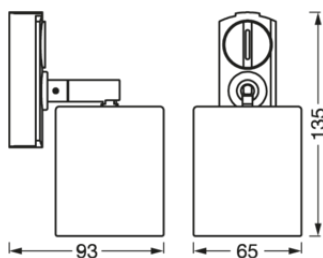

DIMENSIONS ET POIDS

Longueur	135,00 mm
Largeur	65,00 mm
Hauteur	93,00 mm
Poids du produit	150,00 g

Matériau & couleurs

Couleur du produit	Blanc
Couleur du teinte	Blanc
Matériau de corps	Acier
Teneur en mercure	0.0 mg

TÉLÉCHARGEMENTS

Documents et certificats	
	User instruction
	Declarations Of Conformity CE
	Declarations Of Conformity UKCA

DONNÉES LOGISTIQUES

Code produit	Unité d'emballage (Pièces/Unité)	Dimensions (longueur x largeur x hauteur)	Poids approximatif	Volume
4058075756649	Etui carton fermé 1	82 mm x 82 mm x 163 mm	189.00 g	1.10 dm ³
4058075756656	Carton de regroupement 24	347 mm x 265 mm x 350 mm	5035.00 g	32.18 dm ³
4099854114281	Carton de regroupement 4	178 mm x 178 mm x 178 mm	834.00 g	5.64 dm ³