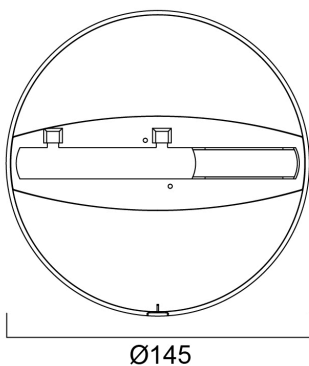

MONOPOINT L3 WHITE

Artikelnummer 3020010

Concord

Monopoint accessory, white, for surface mounting spotlights, ideal for retail, display, museum and gallery applications, suitable for use with all Concord/Lumiance spotlights with L3 track adaptor. Doesn't work with DALI.

Technische Werte

Größe (mm)

Photometrie

MONOPOINT L3 WHITE

Artikelnummer 3020010

Concord

Allgemeine Daten

Produktname	MONOPOINT L3 WHITE
Technologie	Non - Electrical Device
Art des Zubehörs	Mounting
Montage	Ceiling surface mounting
Umgebung	Internal
Allgemeine Anwendungsbereiche	Museums & Galleries, Retail
ETIM Klasse	EC002556
E-Nummer SE	7437193
E-Nummer NO	3205320
Garantie	5 Jahre

Optische Daten

Einstellbarer Farbwert	N
------------------------	---

Physikalische Daten

IP Schutzart	IP20
IK Schutzart	IK02
Gewicht (kg)	0.15

Packaging

EAN Code	8711971200109
Einzelverpackung Länge (cm)	15.0
Einzelverpackung Breite (cm)	15.0
Einzelverpackung Tiefe (cm)	4.0
Anzahl an Einheiten je Außenverpackung	10
Außenverpackung Länge (cm)	26.0
Außenverpackung Breite (cm)	33.0
Außenverpackung Tiefe (cm)	16.0