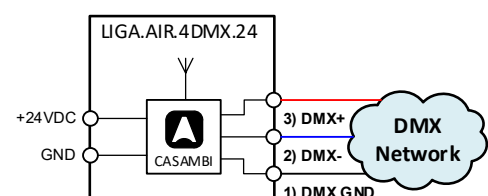

Das DMX Modul LIGA.AIR.DMX wird mit der Casambi App gesteuert.

Das Modul wird mit dem mitgelieferten 24VDC Netzteil versorgt und kann 4 DMX Adressen resp. Funktionen ansprechen. Zur einfacheren Installation sind die unterschiedlichen DMX-Protokolle, je nach Leuchten Hersteller und Modell, bereits vorprogrammiert.

Weiter sind verschiedene Farbeverläufe in Farbmuster, Geschwindigkeit und Helligkeit per CASAMBI einstellbar.

Das Modul ist in einem grauen Polycarbonat Gehäuse mit den Abmessungen 90 x 50 x 32mm eingebaut.

#### Schema:

**Installation durch die Elektrofachkraft nach den örtlichen Vorschriften!**

**Technische Daten:**

Abmessungen (T x B x H)	90 x 50 x 32mm
Gewicht	65g
Gehäusefarbe	Grau
Montage	Freistehend
Umgebungsbedingungen	Betrieb: Temperatur -20 ... 50°C, Feuchte < 85%rH Lager, Transport: Temperatur -25 ... 65°C, Feuchte < 95%rH
Schutzart / Schutzklasse	IP44 nach EN-60529 / Schutzklasse II
Anschlüsse	DMX-OUT: XLR 3-pol, 24VDC-IN: 5.1mm Buchse
Spannungsversorgung	24VDC, Steckernetzteil
Leistungsaufnahme	0.7W
Standards	Niederspannungsrichtlinie 2014/35/EU nach EN 60669-2-1 EMV-Richtlinie 2014/30/EU
CASAMBI Modul Standards	Bluetooth Wireless Control
Einschaltzeiten	Einstellbar über Casambi App (App Store, Google Play)
Anwendungen	Einschalten von Verbrauchern, Leuchten, etc.
Lieferumfang	1 DMX Modul, 24VDC Steckernetzteil