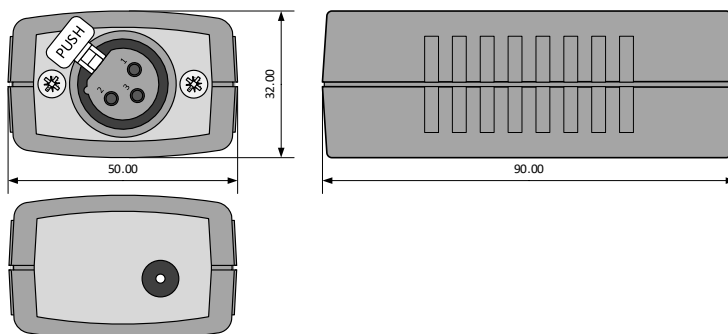

Weiter sind verschiedene Farbeverläufe in Farbmuster, Geschwindigkeit und Helligkeit per CASAMBI einstellbar.

Das Modul ist in einem grauen Polycarbonat Gehäuse mit den Abmessungen 90 x 50 x 32mm eingebaut.

#### Schema:

**Installation durch die Elektrofachkraft nach den örtlichen Vorschriften!**

**Technische Daten:**

Abmessungen (T x B x H)	90 x 50 x 32mm
Gewicht	65g
Gehäusefarbe	Grau
Montage	Freistehend
Umgebungsbedingungen	Betrieb: Temperatur -20 ... 50°C, Feuchte < 85%rH Lager, Transport: Temperatur -25 ... 65°C, Feuchte < 95%rH
Schutzart / Schutzklasse	IP44 nach EN-60529 / Schutzklasse II
Anschlüsse	DMX-OUT: XLR 3-pol, 24VDC-IN: 5.1mm Buchse
Spannungsversorgung	24VDC, Steckernetzteil
Leistungsaufnahme	0.7W
Standards	Niederspannungsrichtlinie 2014/35/EU nach EN 60669-2-1 EMV-Richtlinie 2014/30/EU
CASAMBI Modul Standards	Bluetooth Wireless Control
Einschaltzeiten	Einstellbar über Casambi App (App Store, Google Play)
Anwendungen	Einschalten von Verbrauchern, Leuchten, etc.
Lieferumfang	1 DMX Modul, 24VDC Steckernetzteil