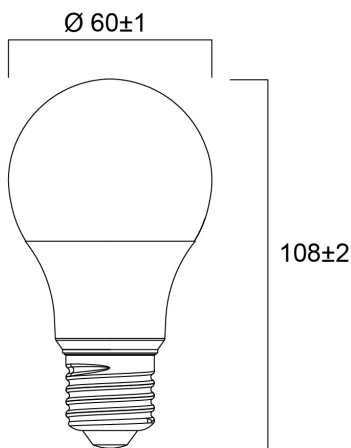

ToLEDo GLS 806LM 840 E27 SL

Artikelnummer 0030843

SYLVANIA

Compact and elegant design
Suitable replacement for halogen, incandescent and compact fluorescent lamps
Instant light at the flick of a switch
Uniform light distribution
Good colour rendering (CRI 80)
Perfect for hotels, restaurants, lobbies, corridors, stairwells, reception areas
Lower maintenance costs
15,000 hours average rated life

Technische Werte

Größe (mm)

Photometrie

ToLEDo GLS 806LM 840 E27 SL

Artikelnummer 0030843

SYLVANIA

Allgemeine Daten

Produktname	ToLEDo GLS 806LM 840 E27 SL
Technologie	LED
Lampenform	Pear-shape
Sockel	E27
Lampenausführung	Opal
Built in presence detector	NONE
Leuchtenklassifizierung	Open
Allgemeine Anwendungsbereiche	Residential & Consumer
Umgebungstemperaturbereich	-20°C...+40°C
Virtual assistant compatibility	N/A
ETIM Klasse	EC001959
E-Nummer FI	4741273
Garantie	3 Jahre

Optische Daten

Useful luminous flux (Φ_{use})	806
Farbtemperatur (K)	4000
Lichtfarbe	Cool White
Farbwiedergabeindex (Ra)	80
Farbkonsistenz (SDCM)	SDCM6
Ausstrahlungswinkel (°)	150
Photobiological Risk Group	RG1

Lifetime data

Lebensdauer - L70B50	15000
----------------------	-------

Physikalische Daten

Gehäusefarbe	White
IP Schutzart	IP20
Nominale Produkthöhe (mm)	107
Nominaler Produktdurchmesser (mm)	60
Gewicht (kg)	0.02