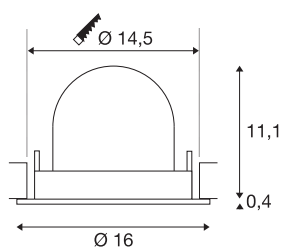

DATI TECNICI

Articolo	1009747
Numero di diverse finestre	1
Girevole od orientabile	asta girevole e inclinabile
Codice IP	IP20
Montaggio	Incasso
Dettagli di montaggio	Soffitto
Corrente / tensione secondaria	500 mA
Classe isolamento	III
Wattaggio	17 W
Temperatura ambiente minima	-20 °C
Temperatura ambiente massima	40 °C
Lumen	2700 lm
Temperatura colore	4000 Kelvin
Angolo di emissione	55 °
Colore	nero/cromo
CRI	90
UGR ≤	22
Durata	50000 h
Risk Group	1
Altezza	11.5 cm
Diametro	16 cm
Peso netto	0.606 kg

Peso lordo	0.756 kg
Forma dello scasso	circa
Profondità d'incasso	11.5 cm
Diametro d'incasso	14.5 cm