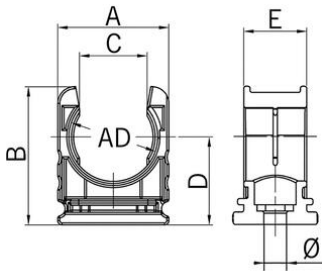

Porta tubi piccolo RQH

Porta tubi piccolo RQH

- Porta tubi RQH
- Nero

Numero Ordine:	5030.025.221
E-No:	126007521
EAN:	7611614169408
Materiale	Poliammide
Classe di protezione antincendio	V2 secondo UL 94
Caratteristiche	Nervatura all'interno per fissare il tubo
Applicazioni	Montaggio con vite centrale oppure da inserire in un profilo C
Temperatura d'impiego	-40°C / +120°C
Diametro esteriore	28.5 mm
Dimensione A	34.7 mm
Misura B	39.4 mm
Misura C	20.4 mm
Dimensione D	22.7 mm
Misura E	15.0 mm
Diametro	5.5 mm
Invio	25