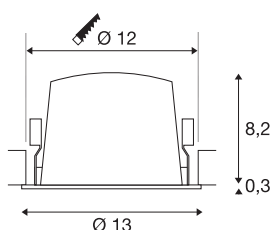

DATI TECNICI

Articolo	1009771
Numero di diverse finestre	1
Codice IP	IP20
Montaggio	Incasso
Dettagli di montaggio	Soffitto
Corrente / tensione secondaria	500 mA
Classe isolamento	III
Wattaggio	17 W
Temperatura ambiente minima	-20 °C
Temperatura ambiente massima	40 °C
Lumen	2400 lm
Temperatura colore	2700 Kelvin
Angolo di emissione	55 °
Colore	bianco/nero
CRI	90
UGR ≤	22
Durata	50000 h
Risk Group	1
Altezza	8.5 cm
Diametro	13 cm
Peso netto	0.434 kg
Peso lordo	0.584 kg

Forma dello scasso	circa
Profondità d'incasso	8.5 cm
Diametro d'incasso	12 cm
BIG WHITE pagina	31