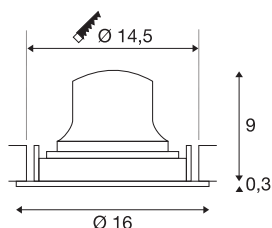

### DATI TECNICI

Articolo	1009843
Numero di diverse finestre	1
Girevole od orientabile	asta girevole e inclinabile
Codice IP	IP20
Montaggio	Incasso
Dettagli di montaggio	Soffitto
Corrente / tensione secondaria	500 mA
Classe isolamento	III
Wattaggio	17 W
Temperatura ambiente minima	-20 °C
Temperatura ambiente massima	40 °C
Lumen	2500 lm
Temperatura colore	3000 Kelvin
Angolo di emissione	55 °
Colore	bianco/nero
CRI	90
UGR ≤	22
Durata	50000 h
Risk Group	1
Altezza	9.3 cm
Diametro	16 cm
Peso netto	0.51 kg

Peso lordo	0.66 kg
Forma dello scasso	circa
Profondità d'incasso	10.5 cm
Diametro d'incasso	14.5 cm
BIG WHITE pagina	41