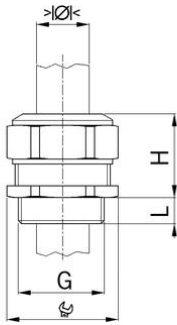

Premistoppa AGRO Progress® sintetico GFK a sicurezza aumentata Ex e II

Filetto di raccordo metrico

Tipo di ammissione: Progress GFK EX

- Nero RAL 9005
- Inserto di tenuta in un pezzo unico

Numero Ordine:	EX1540.40.270
E-No:	121761808
EAN:	7611614176383
Materiale	Poliammide rinforzato di fibre di vetro
Caratteristiche	senza alogeni
Guarnizione	TPE / NBR
Temperatura d'impiego	-20°C / +85°C
Classe di protezione	IP66 / IP68
Norma di prova	IEC EN 60079-0 / IEC EN 60079-7 / IEC EN 60079-31
Categoria 2G	II 2G Ex eb IIC Gb
Categoria 2D	II 2D Ex tb IIIC Db
Zona	Gas 1 e 2 / polvere 21 e 22
Certificato	SEV 15 ATEX 0152X
Certificato IECEx	IECEx SEV 15.0019X
Certificato CCC	CCC 2022322313004811
Filetto di raccordo (G)	M40x1.5
Area di serraggio min.	25.5 mm
Area di serraggio max.	27.0 mm
Grandezza chiave	50 mm
Misura (H)	40 mm
Lunghezza del filetto (L)	15 mm
Avvertenza	3
Invio	10

3 = Materiale inserto di tenuta NBR