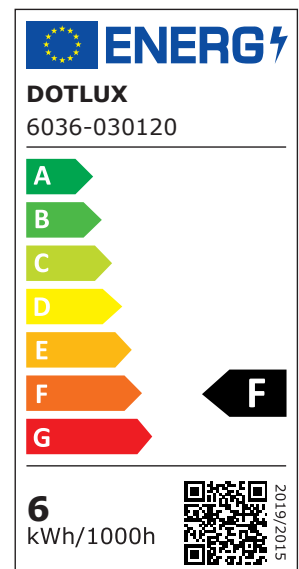

ARTIKEL NR. 600173

DOTLUX LED-Regalleuchte RETAILO 600mm 6W 24V 3000K inkl.Netzteil Plug&Play Set 4 Stück

zur Artikelseite

- Professionelle Beleuchtung für Metallregale
- Bei der Montage an einem Holzregal ist der Art. 3550 zu verwenden
- Blendfreie Polycarbonat-Abdeckung mit 120° Abstrahlwinkel
- Werkzeugloser Austausch des LED-Moduls auch durch eine Nicht-Fachkraft möglich dank DC-Systemstecker
- Hochwertiges Netzteil 100.000 Stunden im Magnetstromband Set Art.Nr. 6068 beige packt
- 2 Magneten im Lieferumfang enthalten
- Das Komplettsatz besteht aus:
 - 4 gleiche Leuchtmodule
 - 1 Magnetstromband 1,5 m
 - 4 Leuchtenanschlusskabel
 - 1 vormontiertes Einspeisekabel
 - 2 vormontierte Endkappen
 - 1 Netzteil 60W inkl. Netzkabel 2,5 m

WARENGRUPPE EC000996_LED-Modul

NACHFOLGEARTIKEL -

GEWICHT IN KG 0,9

LEISTUNGS-AUFNAHME IN WATT 6

LICHTSTROM NETTO IN LUMEN 515

LUMEN PRO WATT 86

ABMESSUNGEN

Länge: 600mm

Breite: 20mm

Höhe: 17mm

ABSTRAHLWINKEL	120
SCHUTZART (IP)	IP20
NUTZLEBENSDAUER	ca. 200.000 h bei 25°C
FARBTEMPERATUR IN KELVIN	3000
POWER-FACTOR	0,9
LUMEN PRO WATT	86
SCHUTZKLASSE	II
SPANNUNGSART	DC
SCHALTZYKLEN	> 200.000
EINGANGSSPANNUNGSBEREICH	24
GARANTIE IN JAHREN	5
L80/B10	200000
DIMMEN OHNE DIMMER	Nein
ENABLED LIZENSIERTES PRODUKT	Ja
EINGANGSSPANNUNGSBEREICH LEUCHE	24
SORTIMENT	Proline
ENERGIEEFFIZIENZKLASSE DER LICHTQUELLE NACH EU-RICHTLINIE 2019/2015	F
LEBENSDAUER L80/B10 BEI 25°C	200000