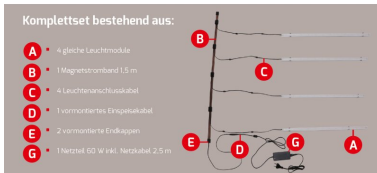

ARTIKEL NR. 600173

DOTLUX LED-Regalleuchte RETAILO 600mm 6W 24V 3000K inkl.Netzteil Plug&Play Set 4 Stück

zur Artikelseite

- Professionelle Beleuchtung für Metallregale
- Bei der Montage an einem Holzregal ist der Art. 3550 zu verwenden
- Blendfreie Polycarbonat-Abdeckung mit 120° Abstrahlwinkel
- Werkzeugloser Austausch des LED-Moduls auch durch eine Nicht-Fachkraft möglich dank DC-Systemstecker
- Hochwertiges Netzteil 100.000 Stunden im Magnetstromband Set Art.Nr. 6068 beige packt
- 2 Magneten im Lieferumfang enthalten
- Das Komplettsatz besteht aus:
 - 4 gleiche Leuchtmodule
 - 1 Magnetstromband 1,5 m
 - 4 Leuchtenanschlusskabel
 - 1 vormontiertes Einspeisekabel
 - 2 vormontierte Endkappen
 - 1 Netzteil 60W inkl. Netzkabel 2,5 m

WARENGRUPPE EC000996_LED-Modul

NACHFOLGEARTIKEL -

GEWICHT IN KG 0,9

LEISTUNGS-AUFNAHME IN WATT 6

LICHTSTROM NETTO IN LUMEN 515

LUMEN PRO WATT 86

ABMESSUNGEN

Länge: 600mm

LED-LEBENSDAUER LICHTQUELLE L70/B50 BEI 25°C	400000
FARBKONSISTENZ (MCADAM-ELLIPSE)	SDCM6
ANSCHLUSSART_	Kabel
PHOTOBIOLOGISCHE SICHERHEIT NACH EN 62471	RG1
KOMPATIBEL MIT APPLE HOMEKIT	Nein
KOMPATIBEL MIT GOOGLE ASSISTANT	Nein
KOMPATIBEL MIT AMAZON ALEXA	Nein
IFTTT-UNTERSTÜTZUNG VERFÜGBAR	Nein
FLEXIBEL	Nein
GEEIGNET FÜR VERKEHRSAMPELN	Nein
EXTERNER BETRIEBSGERÄT ERFORDERLICH	Ja
GEEIGNET FÜR KONSTANTSPANNUNG	Ja
GEEIGNET FÜR ALLGEMEINBELEUCHTUNG	Ja
GEEIGNET FÜR KONSTANTSTROM	Nein
GEEIGNET FÜR SCHIENENVERKEHR	Nein
GEEIGNET FÜR VERKEHRSHINWEIS-TAFEL-SIGNALIERUNG	Nein
GEEIGNET FÜR WECHSELVERKEHRSSZEICHEN	Nein
LEBENSDAUER L70/B50 BEI 25°C	400000
LEBENSDAUER L90/B10 BEI 25°C	100000
LICHTFARBE NACH EN 12464-1	warmweiß <3300 K
BEG FÖRDERUNG	Nein
LED-BETRIEBSSTROM IN MA	266
ELDAS-NR.	941800599
ABMESSUNG LÄNGE IN MM	600
DURCHMESSER IN MM	0
LICHTSTROM IN LM	515
ABMESSUNGEN BREITE MM	20
ABMESSUNGEN HÖHE MM	17
FORM	Rechteckig
FARBE	Gelb