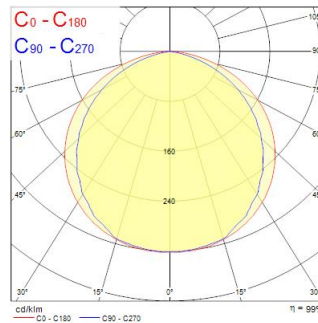

Photométrie

Distance [m]	Cone diameter [m]	Beam angle	Illuminance [lx]
0.5	1.40	54°	100
	1.50	54°	90
	1.60	60°	80
1.0	2.79	54°	25
	2.98	54°	23
	3.20	60°	18
1.5	4.19	54°	11
	4.48	54°	11
	4.80	60°	8
2.0	5.58	54°	6
	5.98	54°	6
	6.40	60°	5
2.5	6.98	54°	4
	7.48	54°	4
	8.00	60°	3
3.0	8.38	54°	3
	8.98	54°	3
	9.60	60°	2