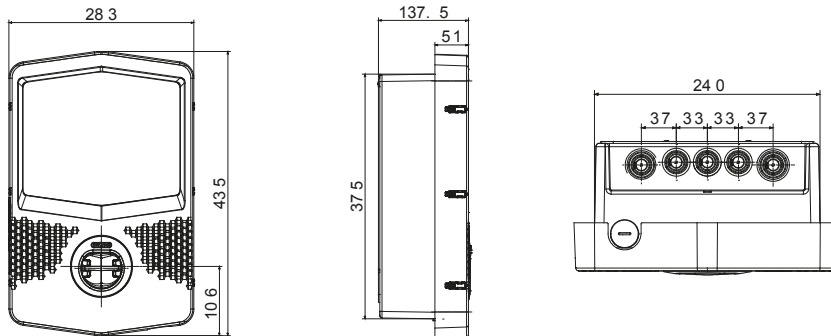

Art der Aufladung	Mode 3	Ladesteckdosen	Typ 2
Steckertyp	Steckdose (IPxxD)	Kabellänge (falls vorhanden)	-
Elektrische und mechanische Eigenschaften			
Klemmleisten	5 x 10 mm²	Bemessungsspannung	400 V
Maximaler Gesamtstrom	32 A	Leistung max.	22 kW
Schutz der Benutzer	Gleichstromleck 6 mA	Zähler	-
Installation	Wand / Einbau / Boden	Material	Postindustrielles recyceltes Material
Schutzart	IP55	Schlagfestigkeit	IK11
Betriebstemperatur	Von -25°C bis +55°C	-	-
Funktionelle Eigenschaften			
Verbindung	Wifi	Kommunikation	OCPP 1.6J
Lastmanagement	DLM/PV BOOST	Ladefreigabe	FREE/APP
Interface	LED	Master/Slave	-
"Over-the-air" Updates	Ja	Konfigurierbarer Eingang Fernsteuerung	Ja
Lokale Richtlinien	-	-	-
Zubehör			
Stromwandler-Kit für DLM Lastmanagement	GWJ8038 Dreiphasig	Einseitige Bodensäule	GWJ8102
Unterputz-Dose	GWJ8101	Doppelseitige Bodenauflage	GWJ8103
Schutzhülle	-	RFID Karte	-
4G Modem Kits	GWJ8111	-	-

Abmessungen

Technische Symbole

IP

IP55

IK

IK11

Normen / Richtlinien

Gewiss Deutschland GmbH
Industriestrasse 2 - D-35799 Merenberg
Tel: +49 6471 501 0
Fax: +49 6471 501 636
Das Unternehmen untersteht der Leitung und
Koordinierung der Polifin S.p.A.

www.gewiss.com
sat@gewiss.com
Letzte Überarbeitung 21/05/2026

Daten, Messwerte, Zeichnungen und Bilder sind
nur als informativ anzusehen und können
jederzeit ohne Ankündigung geändert werden