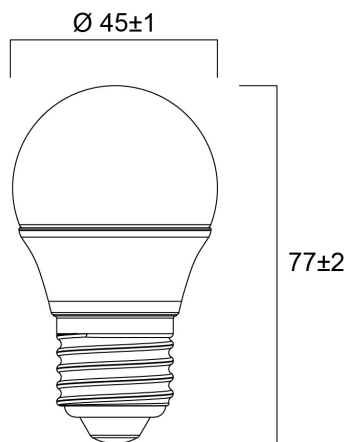

ToLEDo BALL 470LM 827 E27 SL

Artikelnummer 0030865

SYLVANIA

Compact and elegant design
Suitable replacement for halogen, incandescent and compact fluorescent lamps
Instant light at the flick of a switch
Uniform light distribution
Good colour rendering (CRI 80)
Perfect for hotels, restaurants, lobbies, corridors, stairwells, reception areas
Lower maintenance costs
15,000 hours average rated life

Technische Werte

Größe (mm)

Photometrie

ToLEDo BALL 470LM 827 E27 SL

Artikelnummer 0030865

SYLVANIA

Allgemeine Daten

Produktname	ToLEDo BALL 470LM 827 E27 SL
Technologie	LED
Lampenform	Pear-shape
Sockel	E27
Lampenausführung	Opal
Built in presence detector	NONE
Leuchtenklassifizierung	Open
Allgemeine Anwendungsbereiche	Residential & Consumer
Virtual assistant compatibility	N/A
ETIM Klasse	EC001959
E-Nummer FI	4741283
Garantie	3 Jahre

Lifetime data

Lebensdauer - L70B50	15000
----------------------	-------

Physikalische Daten

Gehäusefarbe	White
IP Schutzart	IP20
Nominale Produkthöhe (mm)	77
Nominaler Produktdurchmesser (mm)	45
Gewicht (kg)	0.017