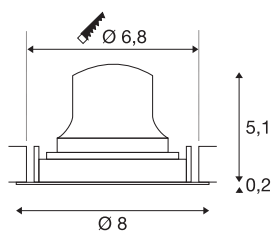

DATI TECNICI

Articolo	1009340
Numero di diverse finestre	1
Girevole od orientabile	asta girevole e inclinabile
Codice IP	IP20
Montaggio	Incasso
Dettagli di montaggio	Soffitto
Corrente / tensione secondaria	200 mA
Classe isolamento	III
Wattaggio	6.9 W
Temperatura ambiente minima	-20 °C
Temperatura ambiente massima	40 °C
Lumen	900 lm
Temperatura colore	2700 Kelvin
Angolo di emissione	55 °
Colore	bianco/nero
CRI	90
UGR ≤	25
Durata	50000 h
Risk Group	1
Altezza	5.3 cm
Diametro	8 cm
Peso netto	0.11 kg

Peso lordo	0.22 kg
Forma dello scasso	circa
Profondità d'incasso	8 cm
Diametro d'incasso	6.8 cm
BIG WHITE pagina	35