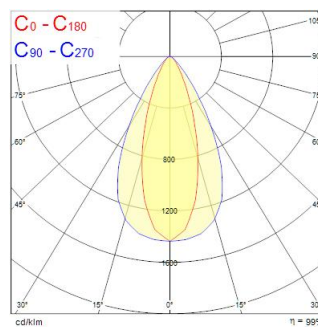

## Technische Werte

### Größe (mm)

### Photometrie

0.5	0.55 0.31	E171 E150 E120	13533 8180 5193
1.0	1.10 0.62	E171 E150 E120	4934 1576 2047
1.5	1.65 0.92	E171 E150 E120	2076 700 898
2.0	2.20 1.23	E171 E150 E120	1166 388 512
2.5	2.75 1.64	E171 E150 E120	741 267 372
3.0	3.30 1.85	E171 E150 E120	516 178 272

Distance [m]      Cone diameter [m]      Illuminance [lx]

— C0 - C180 (Half beam angle: 24.2°)  
— C90 - C270 (Half beam angle: 57.6°)