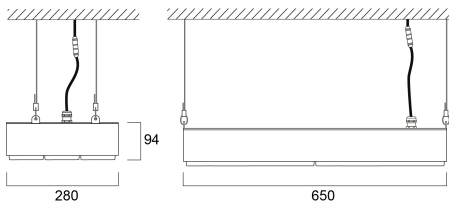

# KUBIXX 4000K 32KLM AISLE DALI

Artikelnummer 0062126

**SYLVANIA**

**PRO**<sup>TM</sup>

Logistics and Industry high bay luminaire with aisle optics to provide necessary illumination for narrow areas. 32500lumens, 188W, 172lm/W, 4000K, CRI80, aisle beam optic, DALI-2 dimmable, 3 step MacAdam ellipse, grey finish (RAL7012), Class 1, 220-240V, IP65, IK06.

## Technische Werte

### Größe (mm)

## Physikalische Daten

Gehäusefarbe	Grey
IP Schutzart	IP65
IK Schutzart	IK06
Diffusormaterial	PC Polycarbonate
Reflektoroberfläche	Not Applicable
Länge (mm)	650
Breite (mm)	280
Nominale Produkthöhe (mm)	94
Gewicht (kg)	6.7