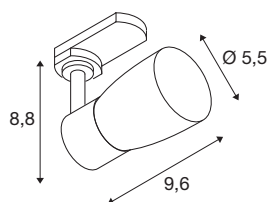

### DATI TECNICI

Articolo	1008274
Attacco	GU10
Numero di attacchi	1
Orientabilità	90 °
Raggio di rotazione orizzontale	350 °
Codice IP	IP20
Classe di resistenza all'urto	IK 02
Montaggio	Superficie
Tensione nominale primaria	220-240V ~50/60 Hz
Classe isolamento	I
Wattaggio	6 W
Temperatura ambiente minima	-20 °C
Temperatura ambiente massima	45 °C
Colore	bianco/bianco
Lunghezza	6.9 cm
Larghezza	5.5 cm
Altezza	14 cm
Peso netto	0.13 kg
Peso lordo	0.4 kg