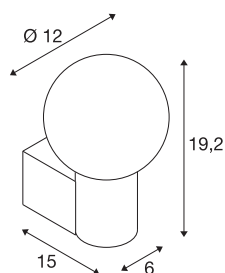

VARYT

Applique en saillie, rond, 1x max. 6 W E14, noir

L'applique en saillie VARYT ajoute une note de design moderne et élégant dans toutes les salles de bain. Cette conception haut de gamme en acier et aluminium, est disponible en quatre coloris tendance différents. Son abat-jour en verre Triplex diffuse une lumière homogène qui transforme chaque recoin de la pièce en cocon de bien-être. Et, bien sûr, grâce à son indice IP44, VARYT présente une protection optimale contre les projections d'eau.

INFORMATIONS TECHNIQUES

Réf.	1007603
Douille	E14
Source	C35
Nombre de douilles	1
Lampes incluses	Non
Code IP	IP44
Classe de résistance aux chocs	IK 02
Montage	En saillie
Détails de montage	Applique
Tension nominale primaire	220-240V ~50/60Hz
Classe de protection	I
Puissance en watts	6 W
Température ambiante minimale	-20 °C
Température ambiante maximale	40 °C
Température au niveau du verre (sortie de lumière)	45.6 °C
Coloris	noir
Largeur	12 cm
Hauteur	19.2 cm
Profondeur	15 cm
Poids net	0.81 kg
Poids brut	0.867 kg