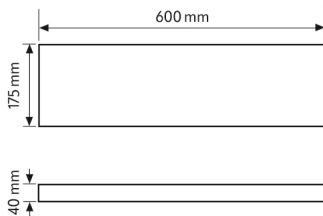

Technische Daten

ALLGEMEIN

Konformität	RoHS
Garantie	5 Jahre

GEHÄUSE

Abmessungen	Länge 600 mm x Breite 175 mm x Höhe/Tiefe 40 mm
Gewicht	1407 g

Masszeichnung

Ausführliche Produktbeschreibung

- Blindmodul 600 mm zum Einsatz zwischen in Reihe montierten LENJA-Pendelleuchten
- Verbindungskupplungen müssen zusätzlich bestellt werden
- Gehäuse aus pulverbeschichtetem Stahlblech