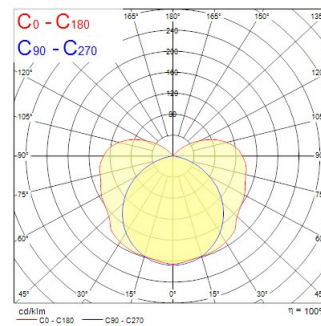

Photometrie