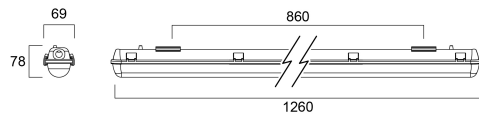

Technische Werte

Größe (mm)

Photometrie

SylProof ToLEDo T8 Single 1200 IP65 1700Lm 840

Artikelnummer 0045882

SYLVANIA

Allgemeine Daten

Produktname	SylProof ToLEDo T8 Single 1200 IP65 1700Lm 840
Technologie	LED
Sockel	G13
Gehäuse	PC Polycarbonate
Montage	Ceiling surface mounting
Integrierter Präsenzmelder	NONE
Allgemeine Anwendungsbereiche	Logistics & Industry
Umgebungstemperaturbereich	-20°C...+40°C
Virtual assistant compatibility	N/A
ETIM Klasse	EC002892
Garantie	3 Jahre

Lifetime data

Lebensdauer - L70B50	25000
----------------------	-------

Physikalische Daten

Gehäusefarbe	Grey
IP Schutzart	IP65
IK Schutzart	IK08
Diffusor	Transparent
Diffusormaterial	PC Polycarbonate
Länge (mm)	1260
Breite (mm)	69
Nominale Produkthöhe (mm)	78
Gewicht (kg)	1.2