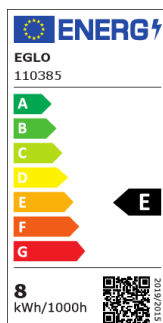

110385

LM_LED_E27

COMMISSION DELEGATED REGULATION (EU) 2019/2015 with regard to energy labelling of light sources

EGLO Leuchten GmbH, Heiligkreuz 22, 6136 Pill, AT

Allgemeine Informationen

Marke	EGLO
Materialnummer	110385
Type	Leuchtmittel
Lichtfarbe 1	TUNEABLE WHITE
Leuchtmittel-Typ 1	LED
Energieverbrauch (kWh/1000h)	8
EAN/UPC-Code	9008606372966
Energieeffizienzklasse (EEL)	E
Lichttechnik	LED
Fassung 1	E27

Abmessungen

Artikel Durchmesser (in mm/in)	64
Artikel Länge (in mm/in)	140

Lichtinformation

Bemessungslichtstrom (lm)	1055
Abstrahlwinkel (bei Messung)	360

Farbtemperatur (K)	2200-6500
Farbwiedergabeindex (CRI)	80
Direkt an Netzspannung angeschlossene Lichtquelle	1
Vernetzte Lichtquelle	1
Chromatizitätskoordinaten x (1)	0,502
Leuchtmittel-Form 1	ST64