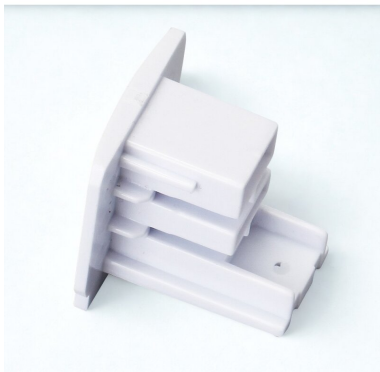

ARTICLE NO. 3895-W

DOTLUX Embout pour rail électrique à 3 phases, blanc

page de l'article

- Embout pour rail électrique à 3 phases, blanc

| | | | |
|------------------------------|---|------------------------------|-----------------------------------|
| CATéGORIE DE PRODUITS | EC002557_Mechanisches Zubehör/Ersatzteile für Leuchten | | |
| ARTICLE DE SUCCESSION | - | GARANTIE EN ANNéES | 0 |
| POIDS EN KG | 0.008 | TYPE D'ACCESSOIRE | Capuchon d'extrémité |
| | | PIèCE DÉTACHéE | Nein |
| | | ACCESSOIRE | Oui |
| | | TRANSPARENT | Non |
| Dimensions | | MATéRIAU | Plastique |
| Longueur: 31mm | | SOUTIEN BEG | Pertinent en Allemagne uniquement |
| Largeur: 32mm | | NO ELDAS | 941902969 |
| Hauteur: 33mm | | Dimension Longueur en mm | |
| | | DIAMèTRE EN MM | 0 |
| | | ABMESSUNGEN BREITE MM | 32 |
| | | ABMESSUNGEN HöHE MM | 33 |
| | | COULEUR | Blanc |