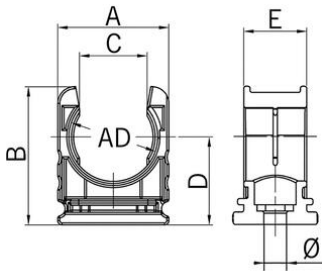

Porta tubi piccolo RQH

Porta tubi piccolo RQH

- Porta tubi RQH
- Nero

Numero Ordine:	5030.025.216
E-No:	126007516
EAN:	7611614169347
Materiale	Poliammide
Classe di protezione antincendio	V2 secondo UL 94
Caratteristiche	Nervatura all'interno per fissare il tubo
Applicazioni	Montaggio con vite centrale oppure da inserire in un profilo C
Temperatura d'impiego	-40°C / +120°C
Diametro esteriore	21.2 mm
Dimensione A	26.5 mm
Misura B	33.0 mm
Misura C	16.6 mm
Dimensione D	21.0 mm
Misura E	15.0 mm
Diametro	5.5 mm
Invio	50