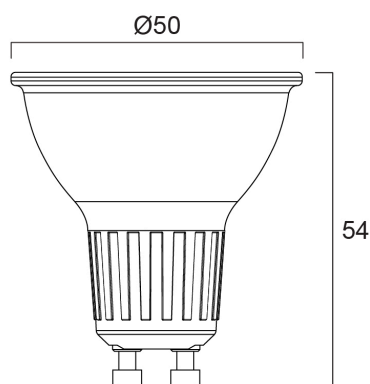

Dati tecnici

Dimensioni (mm)

Fotometrie

REFLED SUPERIA RETRO ES50 V5 360LM 965 36°

Codice n. 0030709

SYLVANIA

Dati generali

Nome prodotto	REFLED SUPERIA RETRO ES50 V5 360LM 965 36°
Tecnologia	LED
Forma della lampadina	Riflettore
Attacco lampada	GU10
Finitura lampadina	Lente di Fresnel
Rilevatore di presenza integrato	NO
Classificazione dell'apparecchio	Aperto
Applicazione generale	Istruzione, Strutture alberghiere, Musei e gallerie, Uffici, Residenziale e Consumer, Esercizi commerciali
Intervallo temperatura di funzionamento	-20°C...+50°C
Compatibilità con assistente virtuale	N/A
Classe ETIM	EC001959
E-number Finlandia	4741233
Garanzia	5 anni

Dati ottici

Flusso luminoso utile	360
Temperatura di colore correlata (K)	6500
Colore della luce	Bianco freddo
CRI (Ra)	90
Consistenza colore (SDCM)	SDCM6
Intensità luminosa (cd)	650
Angolo (°)	36
Gruppo di rischio fotobiologico	RG1

Dati vita utile

Vita utile nominale - L70 B50	25000
-------------------------------	-------

Dati dimensionali

Colore del prodotto	Trasparente
Classificazione IP	IP20
Altezza nominale prodotto (mm)	54
Diametro prodotto (mm)	50
Peso (Kg)	0.038

REFLED SUPERIA RETRO ES50 V5 360LM 965 36°

Codice n. 0030709

SYLVANIA

Dati di imballo

Codice EAN prodotto	5410288307091
Lunghezza/altezza imballo singolo (cm)	8.2
Larghezza imballo singolo (cm)	6.1
Profondità imballo interno (cm) (singolo)	5.1
DUN14_2	15410288307098
Quantità per imballo interno	6
Lunghezza/Altezza imballo interno (cm)	19.4
Larghezza imballaggio interno (cm)	11.1
Lunghezza imballaggio interno (cm)	9.2
DUN14_1	25410288307095
Quantità per imballo esterno	60
Lunghezza/ Altezza imballo esterno (cm)	58.5
Packaging outer width (cm)	20.8
Profondità imballo esterno (cm)	20.8