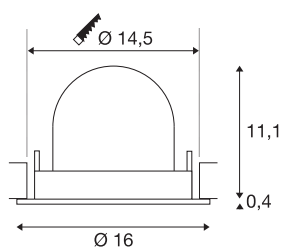

DATI TECNICI

Articolo	1009711
Numero di diverse finestre	1
Girevole od orientabile	asta girevole e inclinabile
Codice IP	IP20
Montaggio	Incasso
Dettagli di montaggio	Soffitto
Corrente / tensione secondaria	500 mA
Classe isolamento	III
Wattaggio	17 W
Temperatura ambiente minima	-20 °C
Temperatura ambiente massima	40 °C
Lumen	2400 lm
Temperatura colore	2700 Kelvin
Angolo di emissione	55 °
Colore	nero/cromo
CRI	90
UGR ≤	22
Durata	50000 h
Risk Group	1
Altezza	11.5 cm
Diametro	16 cm
Peso netto	0.606 kg

Peso lordo	0.756 kg
Forma dello scasso	circa
Profondità d'incasso	11.5 cm
Diametro d'incasso	14.5 cm