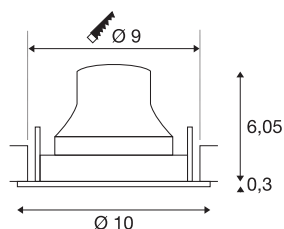

DATI TECNICI

Articolo	1009523
Numero di diverse finestre	1
Girevole od orientabile	barra girevole e inclinabile
Codice IP	IP20
Montaggio	Incasso
Dettagli di montaggio	Soffitto
Corrente / tensione secondaria	200 mA
Classe isolamento	III
Wattaggio	6.7 W
Temperatura ambiente minima	-20 °C
Temperatura ambiente massima	40 °C
Lumen	1050 lm
Temperatura colore	4000 Kelvin
Angolo di emissione	20 °
Colore	nero
CRI	90
UGR ≤	19
Durata	50000 h
Risk Group	1
Altezza	6.35 cm
Diametro	10 cm
Peso netto	0.188 kg

Peso lordo	0.288 kg
Forma dello scasso	rotonda
Profondità d'incasso	8.5 cm
Diametro d'incasso	9 cm