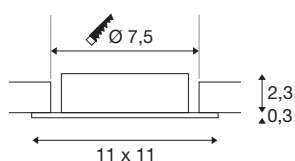

NEW TRIA® 75 XL

Deckeneinbauring, L: 11 B: 11 H: 2.6 cm, aluminium

Entdecken Sie die neue Generation unserer NEW TRIA® Serie und konfigurieren Sie ein individuelles Erlebnis Licht. Ein modulares Element ist der Einbauring, der als schwenkbare, schwenk- und rotierbare oder rundum geschützte IP 65 Version erhältlich ist. In den Farben Schwarz, Weiß, Roségold oder gebürstetem Aluminium fügt er sich harmonisch in jedes Raumambiente ein. Für die einfache Montage wird der speziell für einen Lochdurchmesser von 75mm konzipierte Einbauring mit Clip- sowie Blattfedern geliefert.

TECHNISCHE DATEN

Art. Nr.	1007636
IP Code	IP20
Montage	Einbau
Montagedetails	Decke
Farbe	aluminium
Länge	11 cm
Breite	11 cm
Höhe	2.6 cm
Nettogewicht	0.11 kg
Bruttogewicht	0.118 kg
Ausschnittsform	rund
Einbaudurchmesser	7.5 cm
BIG WHITE Seite	126