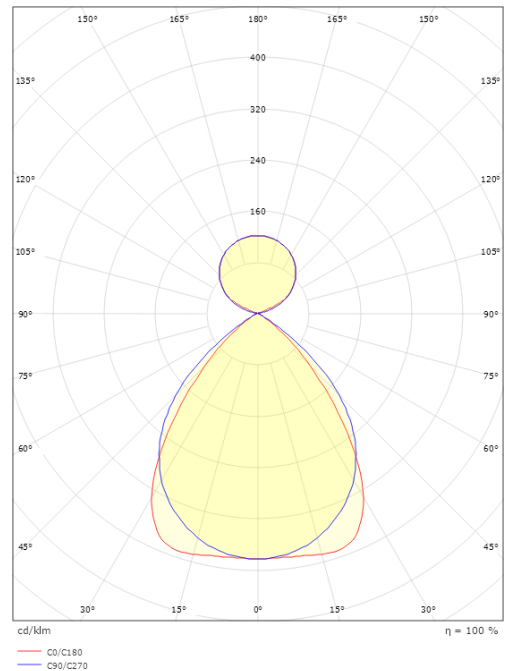

EcoLine Office 1500 Weiss 5140lm 4000K Ra>80 Nicht dimmbar

Artikelnummer: 8246090591
EAN: 5703821172509

Elektrisch

System wattage: 34W
Spannung: 220-240V
Max. Leuchten pro Leitungsschutzschalter: B10: 16, B16: 26, C10: 27, C16: 44
PE Ableitstrom (mA): 0.54

Lichttechnik

Leuchtmittel: LED
Lichtstrom (lm): 5140lm
Lichtausbeute: 151 lm/W
Lichtfarbe: 4000K
Farbwiedergabeindex: Ra>80
MacAdams Faktor: SDCM: 3
Lebensdauer: L80/B10>50.000
Lichtverteilung: Direkt/Indirekt 65/35%
Optik: Double parabolic louvre, satin matt

Steuerung/Dimmen

Typ: Nicht dimmbar

Schutzklasse

Schutzklasse: Klasse I
IP Klasse: IP20

Richtlinien

Lichtquelle mit Energieeffizienzklasse: C
Bream: Erfüllt HEA 01 für flickerfreie Beleuchtung

Materialien und Ausführung

Gehäuse: Stahlblech
Farbe: Weiss (Reines Weiss, Glanz 25%)
Werkstoff der Abdeckung: Aluminium

Montage/Anschluss

Montage: Abgependelt, Innen
Modul: 1500
Stahlseile: 2x2m Stahlseile m Schlingen M13 2
Beschlügen
Kabel: Anschlussleitung 3x0,75mm² 2,5m
m/Schuko weiss
Anschluss: Anschlussbox

Größe

Länge (mm) L: 1500
Breite (mm) W: 142
Höhe (mm) H: 81
Gewicht (kg) brutto/netto: 8.2 / 8

Verpackung

Verpackungsmaße (mm): 1555 x 146 x 95

5 7 0 3 8 2 1 1 7 2 5 0 9