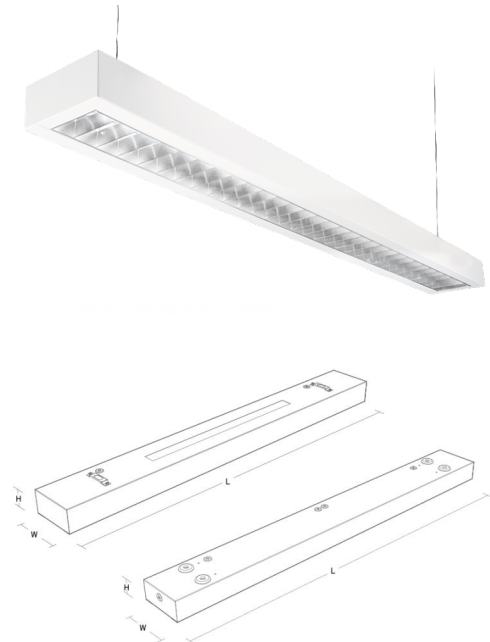

EcoLine Office 1500 Weiss 5140lm 4000K Ra>80 Nicht dimmbar

Artikelnummer: 8246090591
EAN: 5703821172509

Elektrisch

System wattage: 34W
Spannung: 220-240V
Max. Leuchten pro Leitungsschutzschalter: B10: 16, B16: 26, C10: 27, C16: 44
PE Ableitstrom (mA): 0.54

Lichttechnik

Leuchtmittel: LED
Lichtstrom (lm): 5140lm
Lichtausbeute: 151 lm/W
Lichtfarbe: 4000K
Farbwiedergabeindex: Ra>80
MacAdams Faktor: SDCM: 3
Lebensdauer: L80/B10>50.000
Lichtverteilung: Direkt/Indirekt 65/35%
Optik: Double parabolic louvre, satin matt

Steuerung/Dimmen

Typ: Nicht dimmbar

Schutzklasse

Schutzklasse: Klasse I
IP Klasse: IP20

Richtlinien

Lichtquelle mit Energieeffizienzklasse: C
Bream: Erfüllt HEA 01 für flickerfreie Beleuchtung

Materialien und Ausführung

Gehäuse: Stahlblech
Farbe: Weiss (Reines Weiss, Glanz 25%)
Werkstoff der Abdeckung: Aluminium

Montage/Anschluss

Montage: Abgependelt, Innen
Modul: 1500
Stahlseile: 2x2m Stahlseile m Schlingen M13 2
Beschlügen
Kabel: Anschlussleitung 3x0,75mm² 2,5m
m/Schuko weiss
Anschluss: Anschlussbox

Größe

Länge (mm) L: 1500
Breite (mm) W: 142
Höhe (mm) H: 81
Gewicht (kg) brutto/netto: 8.2 / 8

Verpackung

Verpackungsmaße (mm): 1555 x 146 x 95

5 7 0 3 8 2 1 1 7 2 5 0 9