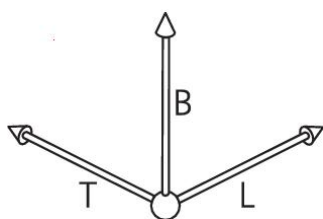

UP-Abzweigdosen mit Glühdrahtprüfung 850°C

für Hohlwände oder brennbare Materialien, 76 mm

- Ebene Auflagefläche durch 4 Standfüsse
- Spannungsverschleppung wird durch versenkte Schraubenaufnahmen verhindert
- Unverzichtbar im Holzbau
- Aufbaurahmen für Unterdeckenisolation verfügbar

Artikel-Nr.:	9909.01.850
E-Nr.:	155011398
EAN:	7611614231549
Material	PP
Länge	115 mm
Breite	115 mm
Tiefe	76 mm
Ausbrechöffnungen Ø 20 mm	16
Rohr-Kombieinführungen M20/25	4
Versand	50

UP-Dosen und Einlasskasten für den Einbau in Hohldecken, Hohlwänden und auf brennbaren Teilen müssen die Glühdrahtprüfung, nach EN 60695-2-11, mit 850°C bestanden haben.

- Ebene Auflagefläche durch 4 Standfüsse
- Spannungsverschleppung wird durch versenkte Schraubenaufnahmen verhindert
- Unverzichtbar im Holzbau
- Aufbaurahmen für Unterdeckenisolation verfügbar