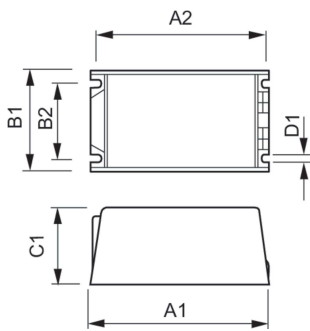

Produkt Daten

Betrieb und Elektrik	
Eingangsspannung	208-240-277 V
Netzfrequenz	50 to 60 Hz
Eingangsfrequenz	50 bis 60 Hz
Leistungsfaktor, 50 % Last (min.)	0.98
Ableitstrom (max.)	0.7 mA
Einschaltstromweite	0.47 ms
Eingangsstrom (Nom)	0.75 A
Einschaltstrom (max.)	52 A
Anzahl Produkte für MCB (16 A Typ B) (Nom.)	5
Verdrahtung	
Kabellänge von Gerät zu Lampe	10 m
Anschlusstyp	WAGO Serie 804

Abmessungsskizzen

Product	D1	C1	A1	A2	B1	B2
HID-DV PROG Xt 140 CPO C1 208-277V	5.0 mm	65.0 mm	150.0 mm	135.9 mm	65.0 mm	46.8 mm