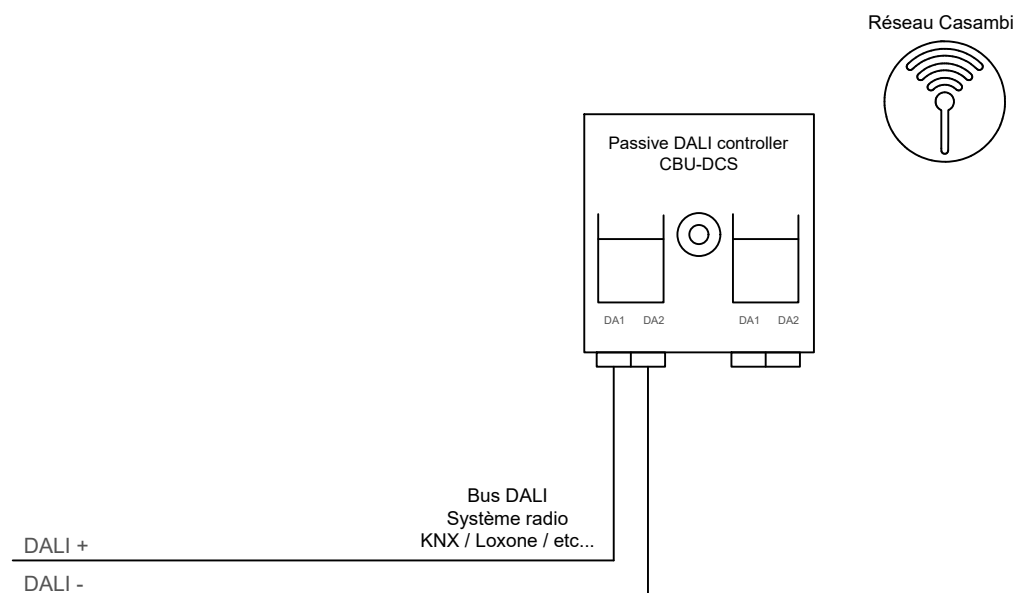

Faire fonctionner le réseau Casambi Bluetooth sur un système tiers

Le système tiers permet de lire les adresses
du réseau Casambi.
Profil "DALI Gateway"

Application spéciale
Profil "cene Control"

voir fiche technique et conseils et astuces