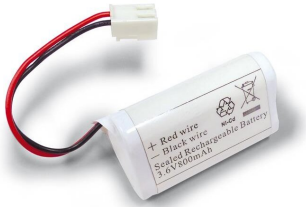

ARTIKEL NR. 3179

**DOTLUX Ersatzakku für LED-Notleuchte EXITmulti (Art. 3177) NI-CD 3,6V 800mAh**

zur Artikelseite

- Ersatzakku zum Austausch für LED Notleuchte

**WARENGRUPPE** EC000357\_Akku

**NACHFOLGEARTIKEL** -

**GEWICHT IN KG** 0.066

**ABMESSUNGEN**

**Länge:** 49mm

**Breite:** 28mm

**Höhe:** 28mm

**AUSGANGSSPANNUNG** 3,6

**EINGANGSSPANNUNGSBEREICH** 0

**GARANTIE IN JAHREN** 0

**EINGANGSSPANNUNGSBEREICH LEUCHE** 0

**AUSFÜHRUNG** Nickel-Cadmium

**BEG FÖRDERUNG** Nein

**ELDAS-NR.** 941919069

**ABMESSUNG LÄNGE IN MM** 49

**ABMESSUNGEN BREITE MM** 28

**ABMESSUNGEN HÖHE MM** 28

**NENNSPANNUNG IN V** 3,6