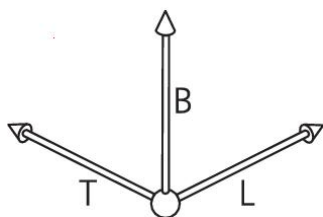

### für Hohlwände oder brennbare Materialien, 76 mm

- Ebene Auflagefläche durch 4 Standfüsse
- Spannungsverschleppung wird durch versenkte Schraubenaufnahmen verhindert
- Unverzichtbar im Holzbau
- Aufbaurahmen für Unterdeckenisolation verfügbar

<b>Artikel-Nr.:</b>	<b>9909.01.850</b>
E-Nr.:	155011398
EAN:	7611614231549
Material	PP
Länge	115 mm
Breite	115 mm
Tiefe	76 mm
Ausbrechöffnungen Ø 20 mm	16
Rohr-Kombieinführungen M20/25	4
Versand	50

UP-Dosen und Einlasskasten für den Einbau in Hohldecken, Hohlwänden und auf brennbaren Teilen müssen die Glühdrahtprüfung, nach EN 60695-2-11, mit 850°C bestanden haben.

- Ebene Auflagefläche durch 4 Standfüsse
- Spannungsverschleppung wird durch versenkte Schraubenaufnahmen verhindert
- Unverzichtbar im Holzbau
- Aufbaurahmen für Unterdeckenisolation verfügbar