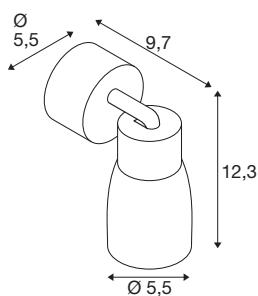

## PURI 2.0 Dome

lampada a parete/a plafone, 1x max. 6W GU10, grigia

La nuova famiglia di prodotti PURI 2.0, interamente rinnovata, annovera spot e sospensioni per il sistema mono e trifase, nonché lampade a parete/a plafone in differenti design e colori. Grazie alla combinazione di diffusori in tre forme contemporanee e sei colori alla moda, PURI 2.0 è indicato per ogni tipo di interno. E se volete creare un apparecchio del tutto speciale, PURI 2.0 è disponibile anche come sistema Mix & Match. Tutti gli apparecchi funzionano con sorgenti luminose GU10.

### DATI TECNICI

Articolo	1008295
Attacco	GU10
Numero di attacchi	1
Orientabilità	90 °
Raggio di rotazione orizzontale	350 °
Codice IP	IP20
Classe di resistenza all'urto	IK 02
Montaggio	Superficie
Tensione nominale primaria	220-240V ~50/60 Hz
Classe isolamento	I
Wattaggio	6 W
Temperatura ambiente minima	-20 °C
Temperatura ambiente massima	45 °C
Colore	grigio/grigio
Altezza	14.8 cm
Diametro	5.5 cm
Peso netto	0.2 kg
Peso lordo	0.4 kg