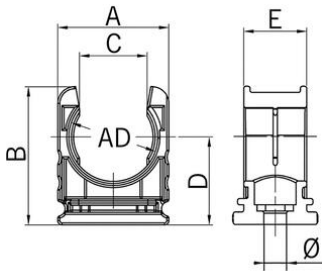

Porta tubi piccolo RQH

Porta tubi piccolo RQH

- Porta tubi RQH
- Nero

Numero Ordine:	5030.025.236
E-No:	126007536
EAN:	7611614169415
Materiale	Poliammide
Classe di protezione antincendio	V2 secondo UL 94
Caratteristiche	Nervatura all'interno per fissare il tubo
Applicazioni	Montaggio con vite centrale oppure da inserire in un profilo C
Temperatura d'impiego	-40°C / +120°C
Diametro esteriore	42.5 mm
Dimensione A	54.5 mm
Misura B	55.5 mm
Misura C	30.1 mm
Dimensione D	32.0 mm
Misura E	20.0 mm
Diametro	6.5 mm
Invio	25